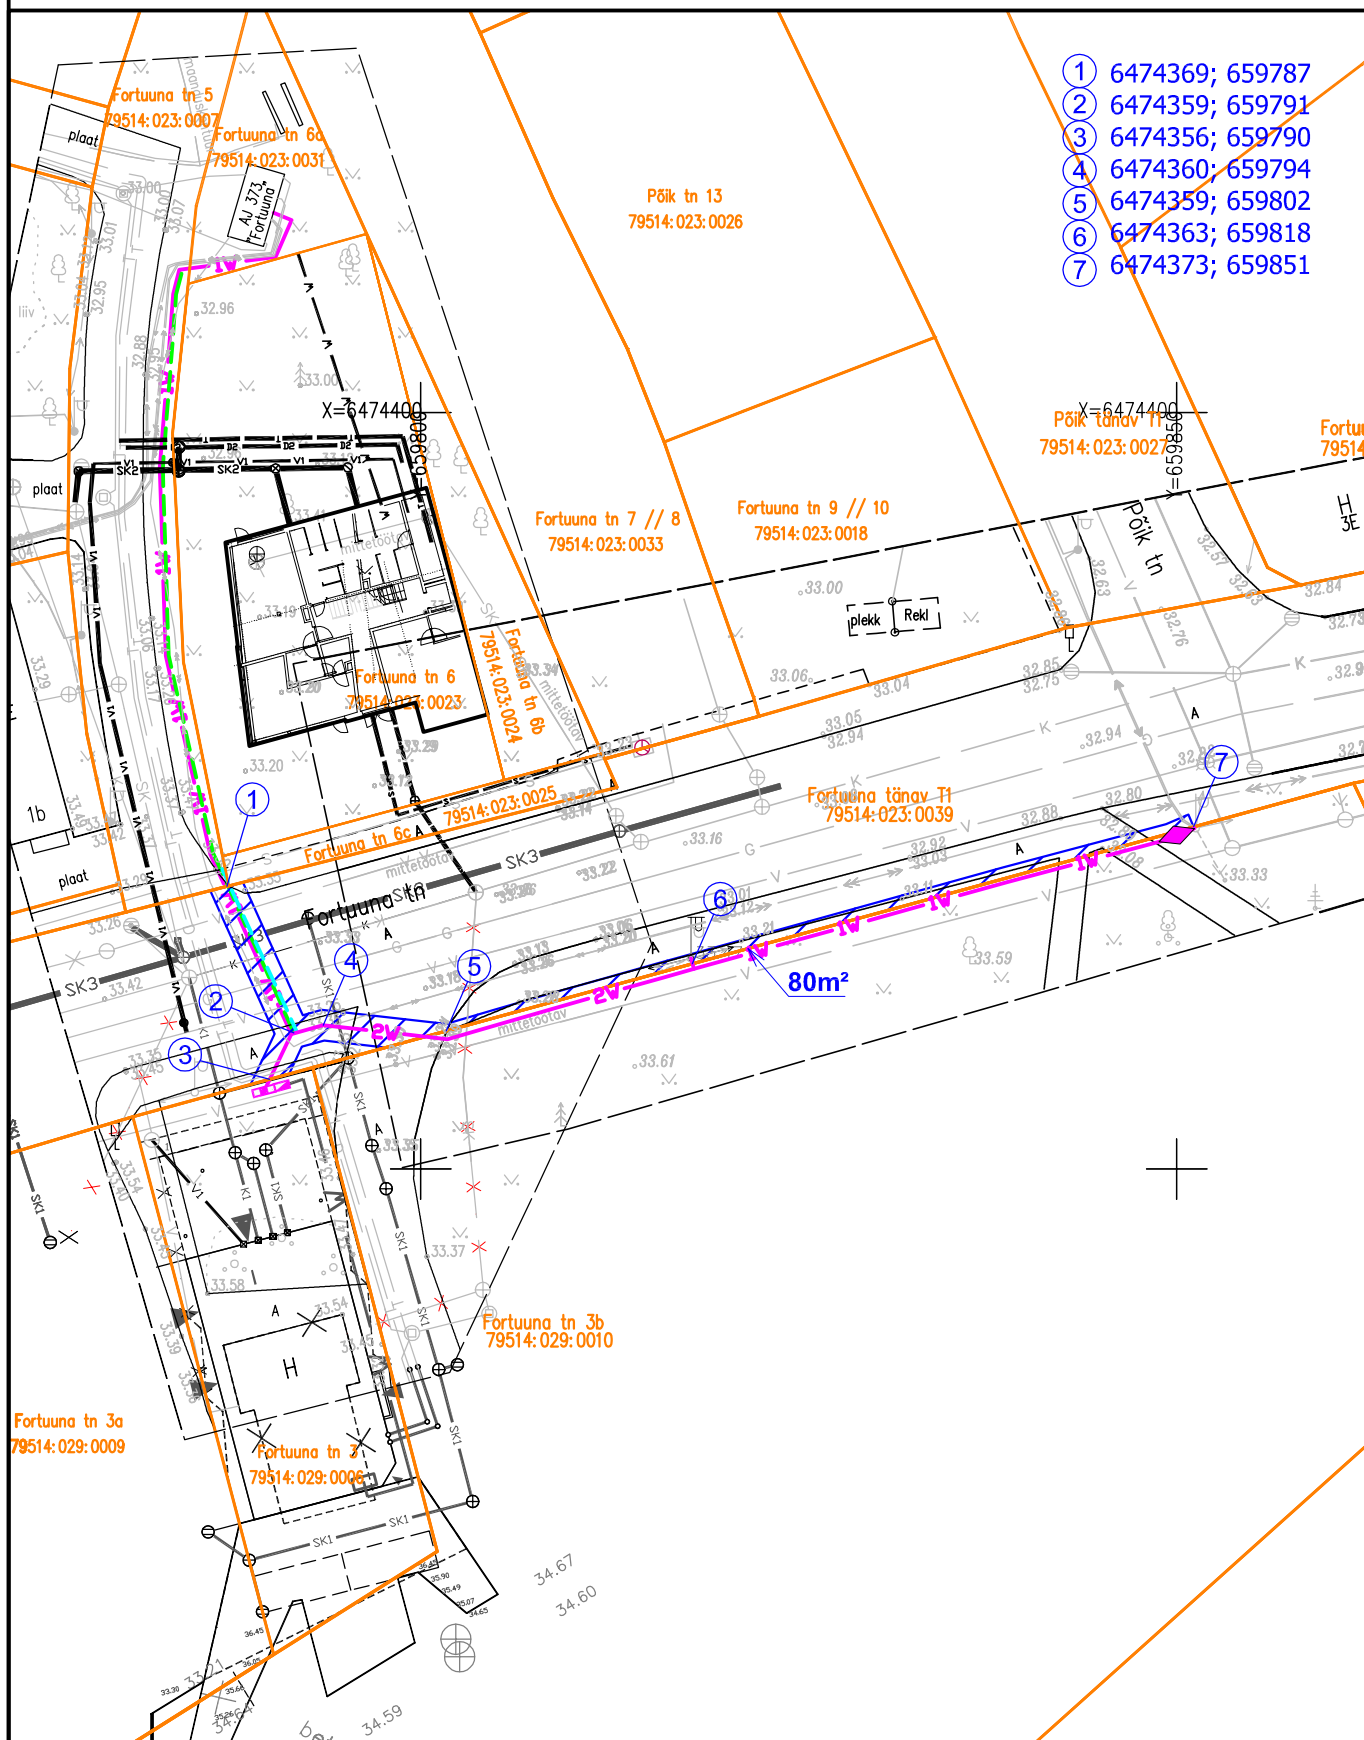

Kasutusõigusega koormatava maa-ala asendiplaan Tartu linnas Fortuuna tänav T1

- ① 6474369; 659787
- ② 6474359; 659791
- ③ 6474356; 659790
- ④ 6474360; 659794
- ⑤ 6474359; 659802
- ⑥ 6474363; 659818
- ⑦ 6474373; 659851

80m²

Tingmärgid

1:500

- projekteeritud liitumiskilp
- projekteeritud jaotuskilp
- projekteeritud 0,4 kV maakaabelliin
- projekteeritud reservtoru
- katastripiir

kasutusõigusega koormatud maa-ala

Koostas H.Vissel